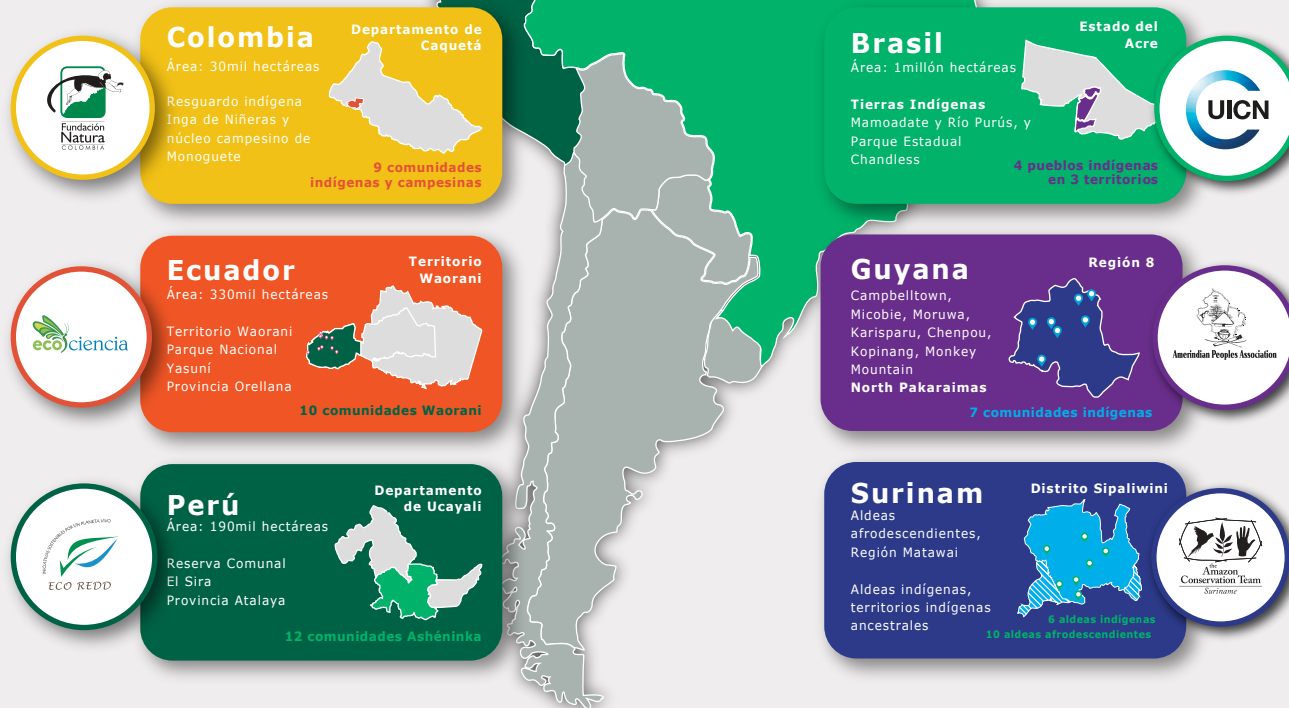

ÁREA DE IMPLEMENTACIÓN CONSORCIO EJECUTIVO

MODELO DE INTERVENCIÓN

Financiado por

Coordinación Regional

PLATAFORMA REGIONAL

PRINCIPALES AVANCES